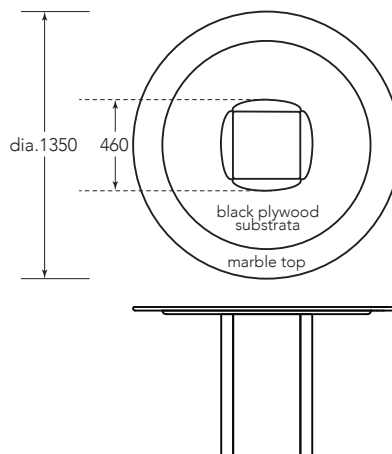

## TATHRA TABLE

155 : black

### 052-1101 : Tathra table 125

dia.1250 H750

### 052-1103 : Tathra table 135

dia.1350 H750

### 052-1102 : Tathra table 155

dia.1550 H750