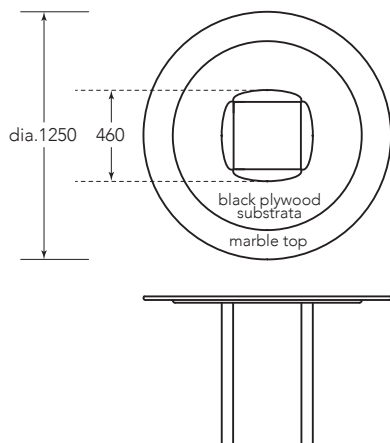

## TATHRA TABLE

155 : black

### 052-1101 : Tathra table 125

dia.1250 H750

### 052-1103 : Tathra table 135

dia.1350 H750

### 052-1102 : Tathra table 155

dia.1550 H750