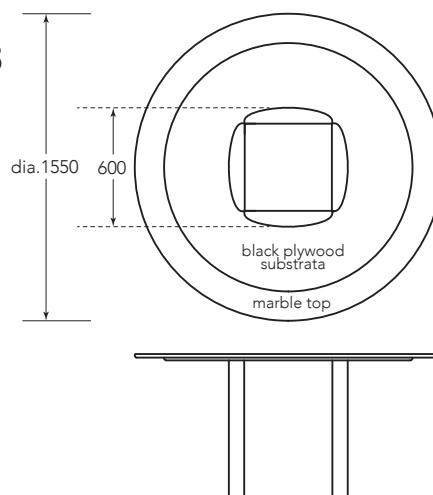

## TATHRA TABLE

155 : black

### 052-1101 : Tathra table 125

dia.1250 H750

### 052-1103 : Tathra table 135

dia.1350 H750

### 052-1102 : Tathra table 155

dia.1550 H750