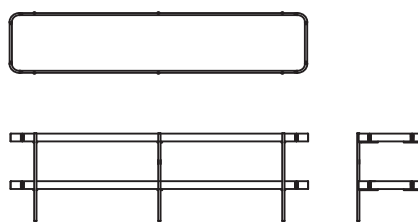

## HUMLA SHELF

100 low shelf : light oak

100 tall shelf : light oak

### 028-2602 : Humla 152 low shelf

W1525 D345 H625

### 028-2401 : Humla 152 TV shelf

W1525 D345 H450