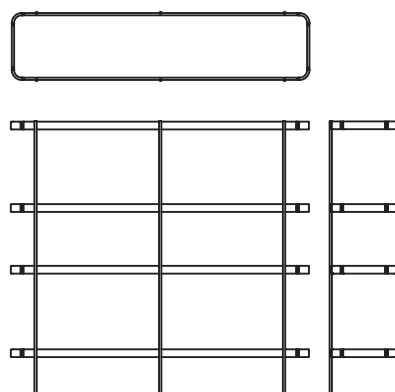

028-2501 : Humla 152 tall shelf

W1525 D345 H1350