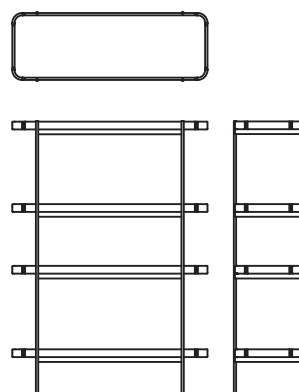

### 028-2401 : Humla 152 TV shelf

W1525 D345 H450

### 028-2601 : Humla console

W1000 D345 H625

### 028-2501 : Humla 152 tall shelf

W1525 D345 H1350

### 028-2502 : Humla 100 tall shelf

W1000 D345 H1350