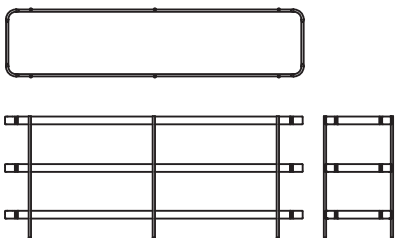

## HUMLA SHELF

100 low shelf : light oak

100 tall shelf : light oak

### 028-2602 : Humla 152 low shelf

W1525 D345 H625