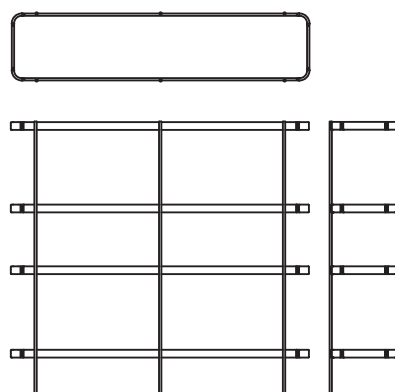

028-2501 : Humla 152 tall shelf

W1525 D345 H1350