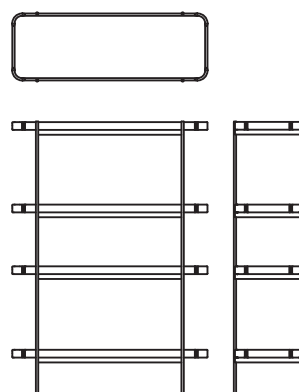

### 028-2401 : Humla 152 TV shelf

W1525 D345 H450

### 028-2601 : Humla console

W1000 D345 H625

### 028-2501 : Humla 152 tall shelf

W1525 D345 H1350

### 028-2502 : Humla 100 tall shelf

W1000 D345 H1350