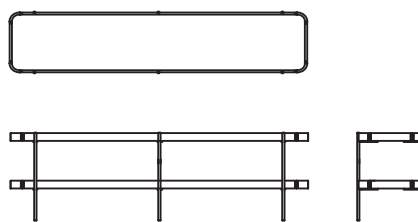

## HUMLA SHELF

100 low shelf : light oak

100 tall shelf : light oak

### 028-2602 : Humla 152 low shelf

W1525 D345 H625

### 028-2401 : Humla 152 TV shelf

W1525 D345 H450