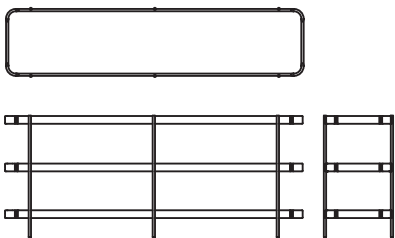

## HUMLA SHELF

100 low shelf : light oak

100 tall shelf : light oak

### 028-2602 : Humla 152 low shelf

W1525 D345 H625