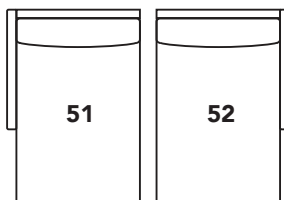

3008-51/52 : Base chaise LHF/RHF

W1100 D1600 H760