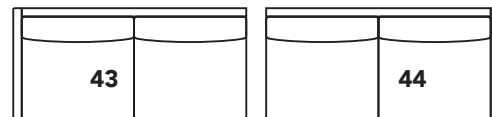

3008-43/44 : Base 1-arm 193 LHF/RHF

W1930 D930 H760