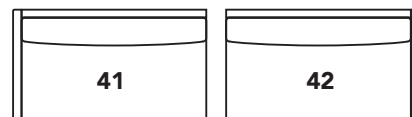

3008-41/42 : Base 1-arm 160 LHF/RHF

W1600 D930 H760