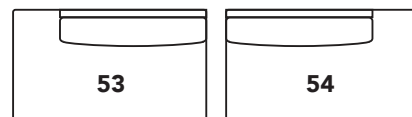

3008-53/54 : Base open end LHF/RHF

W1600 D930 H760