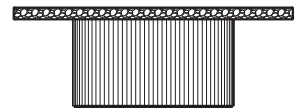

054-2103 : Gion table 95

054-2106 : Gion table 95 (wood top)

W950 D950 H340